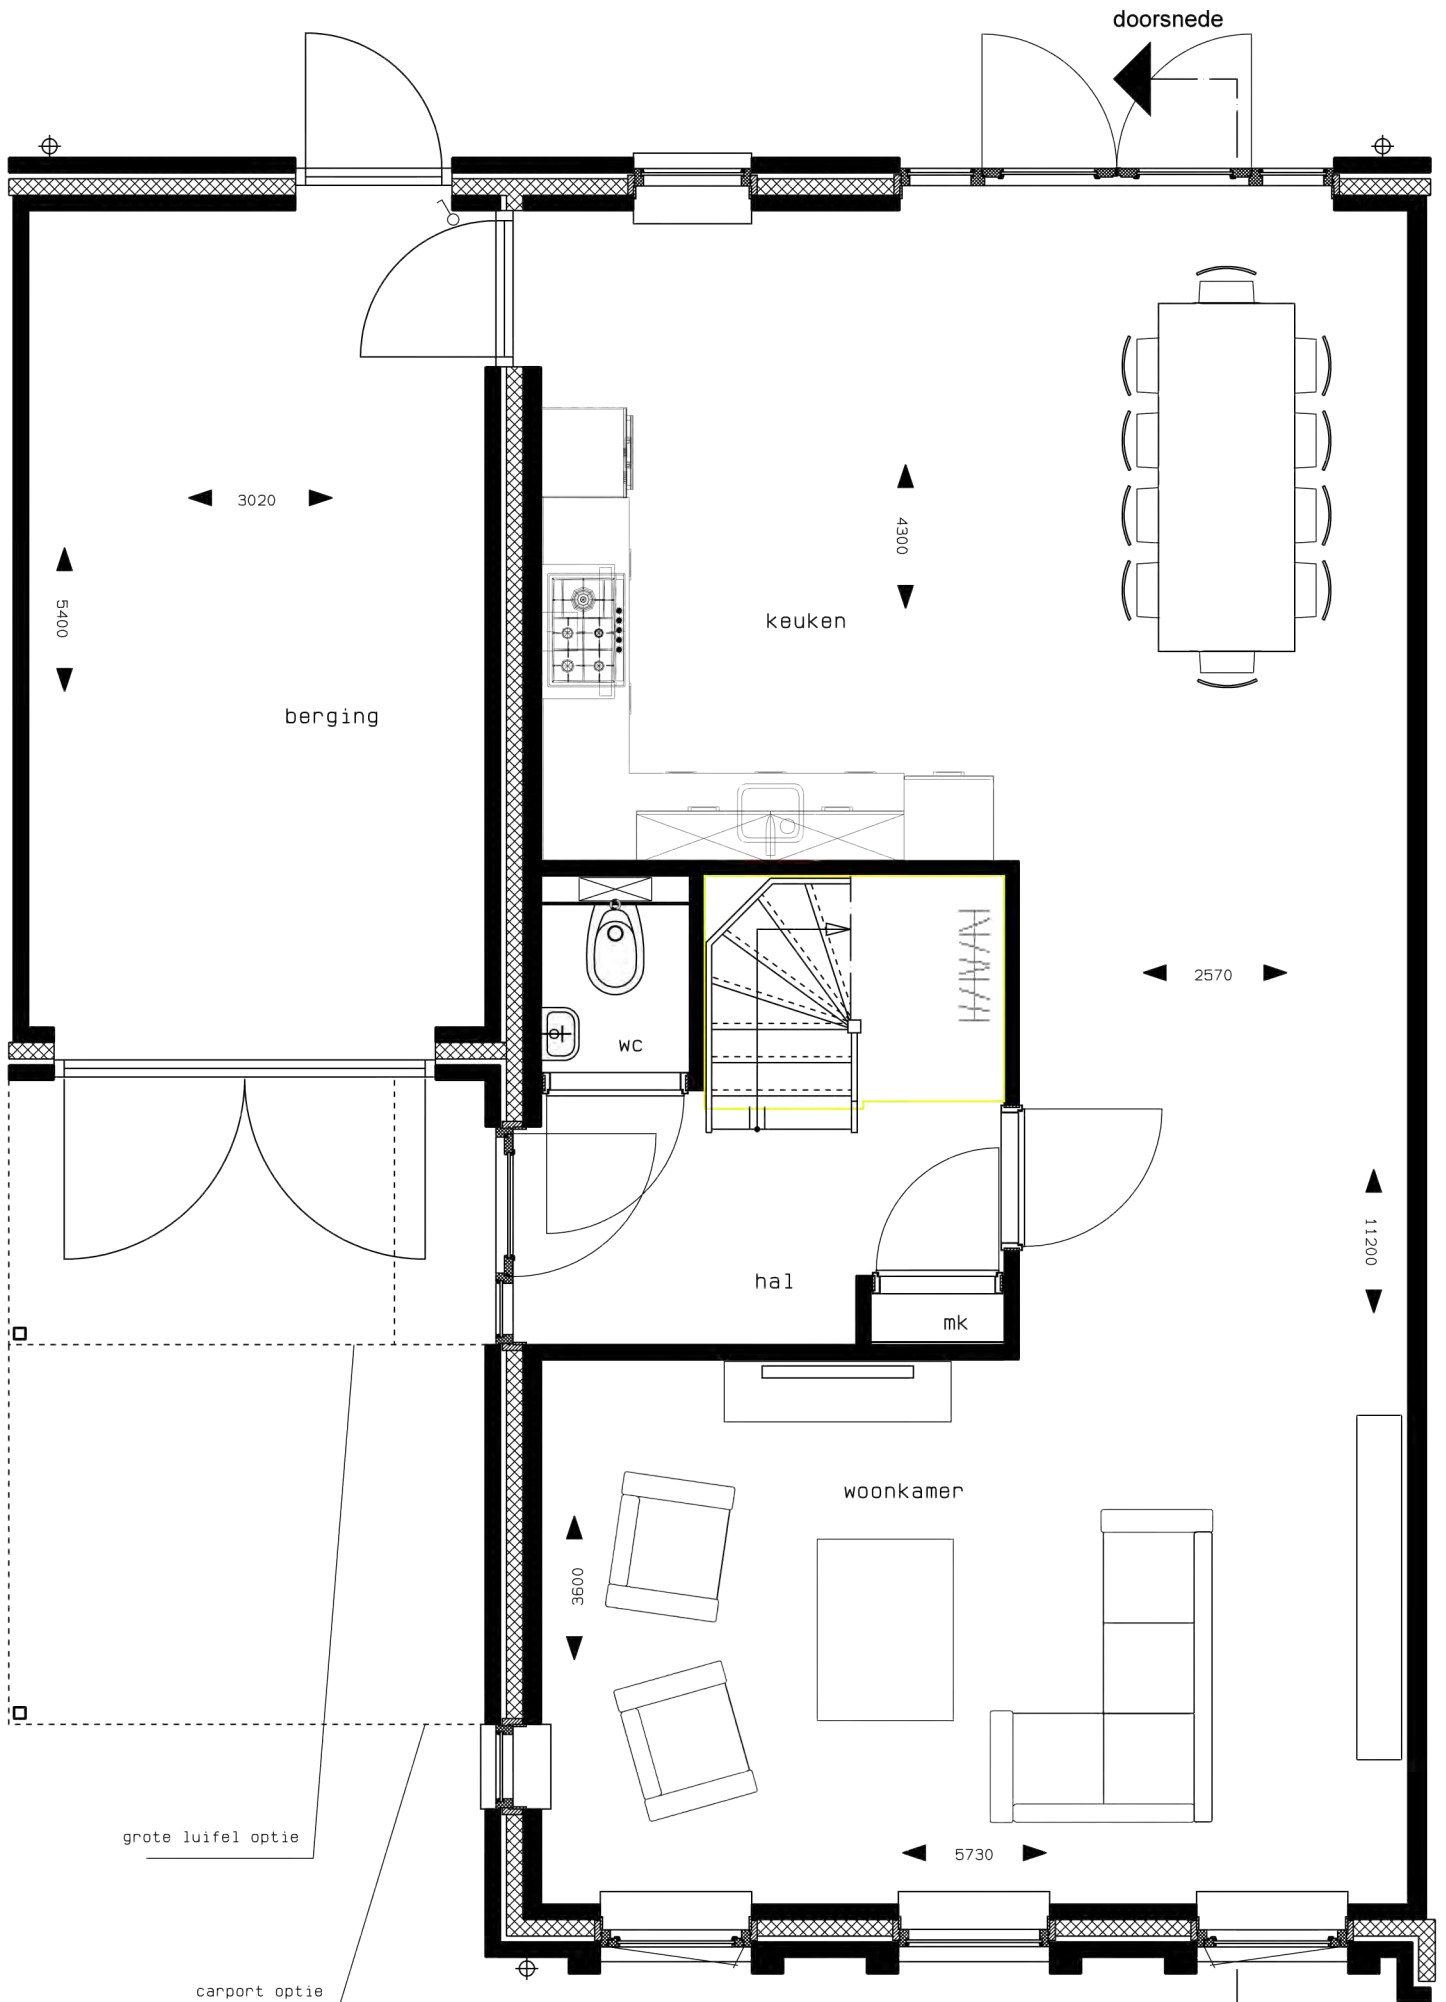

## verkooptekeningen bouwnummer A3 en A7

De op deze tekening ingetekende indelingen, keuken- en/of badkamerinrichting, meubilair en/of apparatuur en dergelijke, voor zover niet in de technische omschrijving opgenomen, behoren niet tot de levering c.q. zijn niet inbegrepen in de koop-/aaneemsom en dienen slechts ter indicatie/illustratie van de (indelings-) mogelijkheden.

plattegrond begane grond 1:50

doorsnede

doorsnede

plattegrond verdieping 1:50

doorsnede

30-08-2016

doorsnede

zolder

5730

1500+

2600+

ca.  
3506  
ca.  
6648

2600+

1500+

plattegrond zolder 1:50

doorsnede

30-08-2016

aanzicht voorgevel 1:100

aanzicht achtergevel 1:100

aanzicht zijgevel 1:100

doorsnede 1:100

doorsnede

plattegrond zolder 1:50

doorsnede