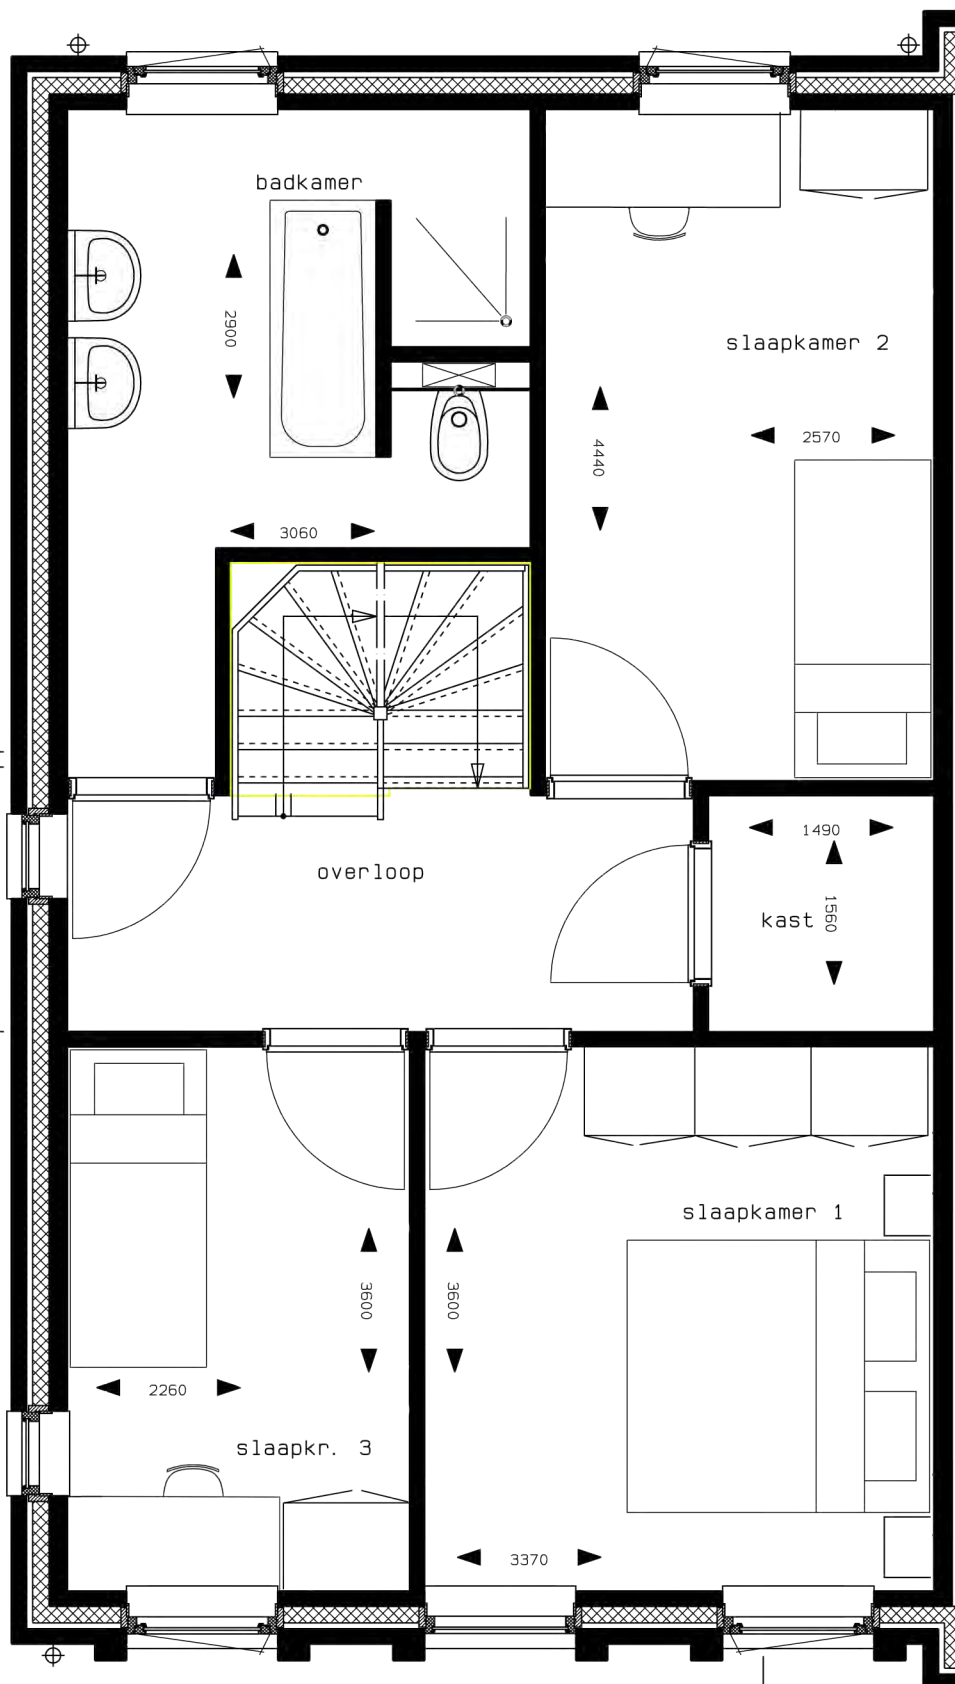

## verkooptekeningen bouwnummer A3 en A7

De op deze tekening ingetekende indelingen, keuken- en/of badkamerinrichting, meubilair en/of apparatuur en dergelijke, voor zover niet in de technische omschrijving opgenomen, behoren niet tot de levering c.q. zijn niet inbegrepen in de koop-/aaneemsom en dienen slechts ter indicatie/illustratie van de (indelings-) mogelijkheden.

plattegrond begane grond 1:50

doorsnede

doorsnede

plattegrond verdieping 1:50

doorsnede

30-08-2016

doorsnede

zolder

5730

1500+

2600+

ca.  
3506  
ca.  
6648

2600+

1500+

plattegrond zolder 1:50

doorsnede