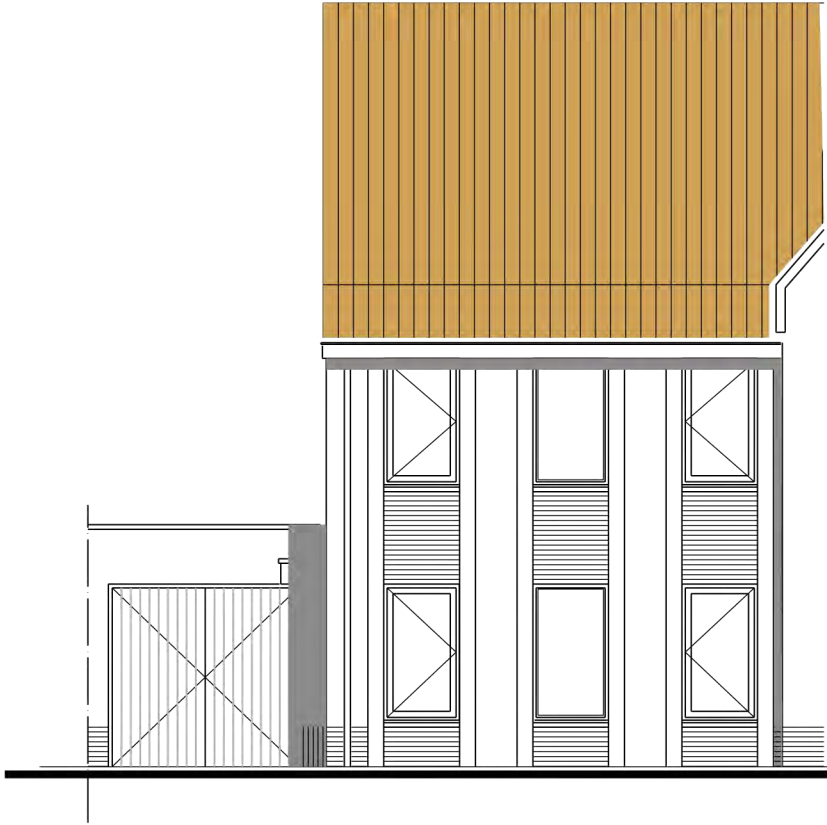

plattegrond begane grond 1:50

doorsnede

doorsnede

plattegrond verdieping 1:50

doorsnede

30-08-2016

doorsnede

zolder

5730

1500+

2600+

ca.  
3506  
ca.  
6648

2600+

1500+

plattegrond zolder 1:50

doorsnede

30-08-2016

aanzicht voorgevel 1:100

aanzicht achtergevel 1:100

aanzicht zijgevel 1:100

doorsnede 1:100

doorsnede

plattegrond zolder 1:50

doorsnede