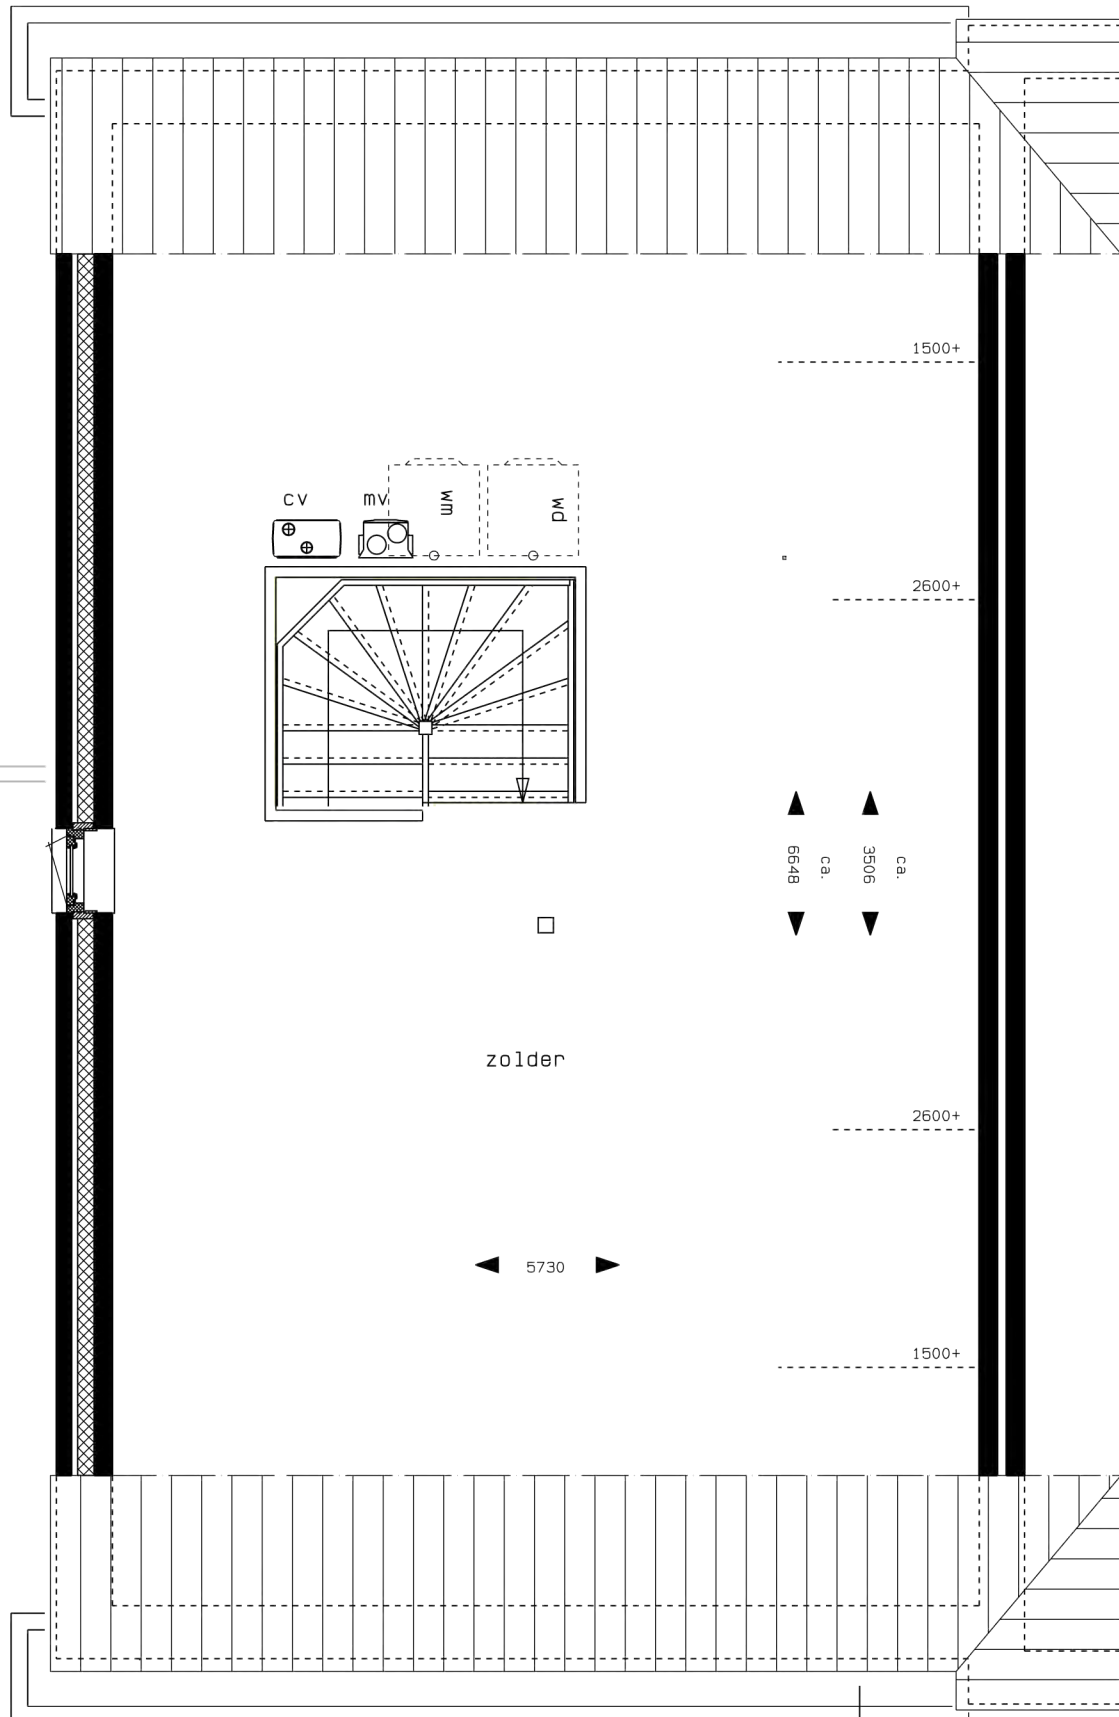

plattegrond begane grond 1:50

doorsnede

doorsnede

plattegrond verdieping 1:50

doorsnede

30-08-2016

doorsnede

zolder

5730

1500+

2600+

ca.  
3506  
ca.  
6648

2600+

1500+

plattegrond zolder 1:50

doorsnede

30-08-2016

aanzicht voorgevel 1:100

aanzicht achtergevel 1:100

aanzicht zijgevel 1:100

doorsnede 1:100

doorsnede

plattegrond zolder 1:50

doorsnede